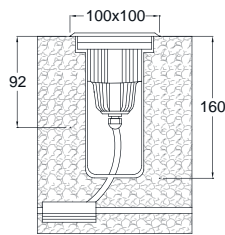

LED Inground Uplight - IP67

- ตัวโคมทำด้วย Die Cast Aluminium ฟันสีฝุ่นอบแห้ง
- กระจกนิรภัยทนความร้อน Safety Tempered Glass
- ขอบหน้าโคมทำด้วย Stainless Steel คุณภาพดี
- กระจกป้องกันทำด้วย Polypropylene อย่างดี
- สกรูสแตนเลสและปะเก็นยาง Gasket กันน้ำ, IP67

- สามารถรับน้ำหนักได้ 2,000 Kg
- RGB: Color Changer (Input Voltage: 24VDC)
- DMX512: Control by DMX512 system

ITUL - 23

Input 230VAC

Input 24VDC

LUMITRON REF.	Lamp Type	Input Voltage
ITUL-23-3x1W-230VAC	LED 3x1W	230VAC
ITUL-23-3x1W-24VDC	LED 3x1W	24VDC
ITUL-23-RGB3x1W	LED RGB 3x1W	24VDC