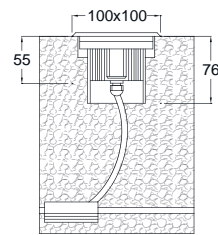

LED Inground Uplight - IP67

- ตัวโคมทำด้วย Die Cast Aluminium ฟันสีฝุ่นอบแห้ง
- กระจกนิรภัยทนความร้อน Safety Tempered Glass
- ขอบหน้าโคมทำด้วย Stainless Steel คุณภาพดี
- กระจกป้องกันทำด้วย Polypropylene อย่างดี
- สกรูสแตนเลสและปะเก็นยาง Gasket กันน้ำ, IP67

- สามารถรับน้ำหนักได้ 2,000 Kg
- RGB: Color Changer (Input Voltage: 24VDC)
- DMX512: Control by DMX512 system

ITUL - 23

Input 230VAC

Input 24VDC

LUMITRON REF.	Lamp Type	Input Voltage
ITUL-23-3x1W-230VAC	LED 3x1W	230VAC
ITUL-23-3x1W-24VDC	LED 3x1W	24VDC
ITUL-23-RGB3x1W	LED RGB 3x1W	24VDC