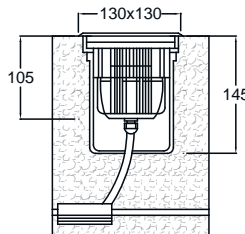

LED Inground Uplight - IP67

- ตัวโคมทำด้วย Die Cast Aluminium ฟันสีฝุ่นอบแห้ง
- กระจกนิรภัยทนความร้อน Safety Tempered Glass
- ขอบหน้าโคมทำด้วย Stainless Steel คุณภาพดี
- กระจกป้องกันทำด้วย Polypropylene อย่างดี
- สกรูสแตนเลสและปะเก็นยาง Gasket กันน้ำ, IP67

- สามารถรับน้ำหนักได้ 2,000 Kg
- RGB: Color Changer (Input Voltage: 24VDC)
- DMX512: Control by DMX512 system

ITUL - 23

Input 230VAC

Input 24VDC

LUMITRON REF.	Lamp Type	Input Voltage
ITUL-23-3x1W-230VAC	LED 3x1W	230VAC
ITUL-23-3x1W-24VDC	LED 3x1W	24VDC
ITUL-23-RGB3x1W	LED RGB 3x1W	24VDC

ITUL - 24

Input 230VAC

Input 24VDC

LUMITRON REF.	Lamp Type	Input Voltage
ITUL-24-6x1W-230VAC	LED 6x1W	230VAC
ITUL-24-6x1W-24VDC	LED 6x1W	24VDC
ITUL-24-RGB6x1W	LED RGB 6x1W	24VDC

LED